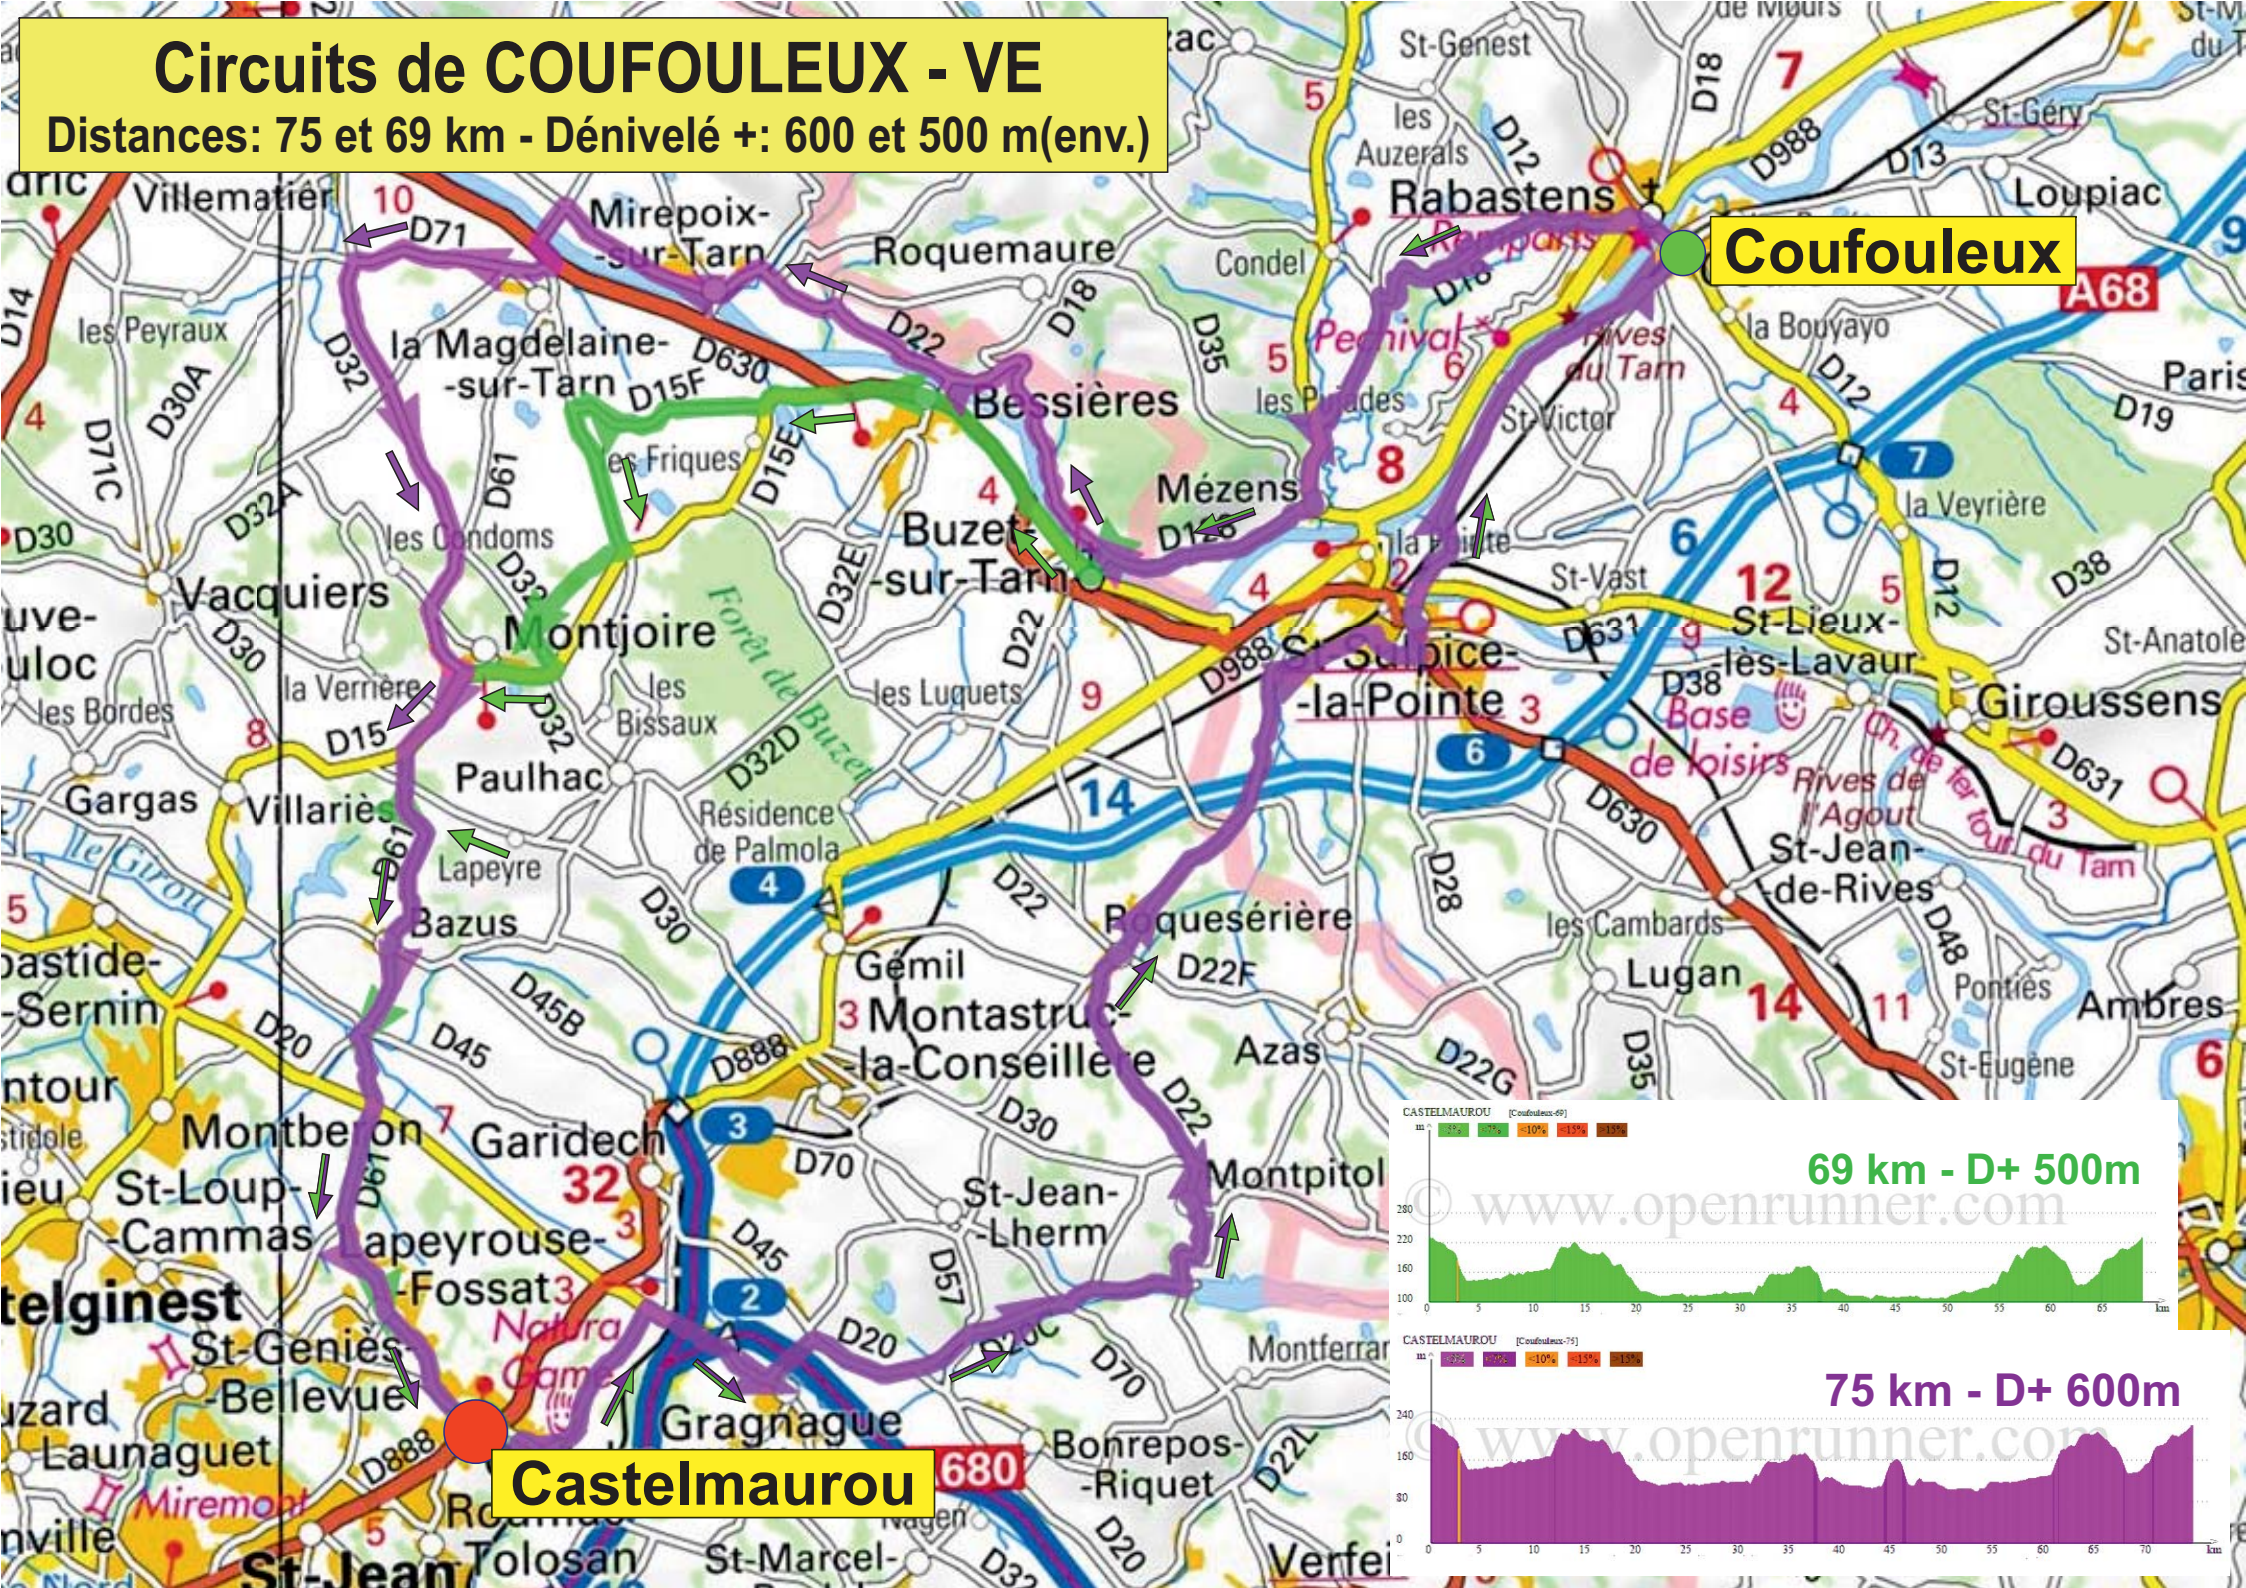

# Circuits de COUFOULEUX - VE

Distances: 75 et 69 km - Dénivelé +: 600 et 500 m(env.)

**Coufouleux**

**Castelmaurou**